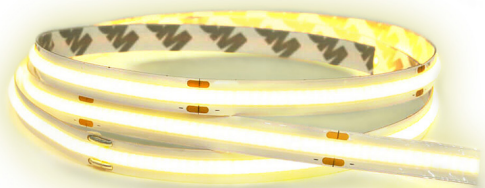

PRODUKTOVÝ LIST

WM616

LED COB světelný pás 5m, 10W/m, 1000lm/m, CRI>90, IP44, teplá bílá

- LED COB světelný pás
- příkon: 10W/m
- světelný tok: 1000lm/m
- šířka 8mm
- teplota světla/chromatičnosti 2700K (teplá bílá)
- životnost LED: 30.000 hodin
- krytí IP44
- pásek je vysoce flexibilní
- pásek lze zkrátit dle potřeby (zbylé části je možno dále využít)
- oboustranná samolepící 3M páska na zadní straně
- světelný kužel: 120°
- užitečný světelný tok v úhlu 120°: 1000lm
- index podání barev: CRI>90
- energetická třída: F
- napětí: 12V
- barva pásy: bílá
- balení: plastický sáček
- šířka: 8mm
- cívka: 5m
- UPOZORNĚNÍ:
- pro dosažení maximální životnosti a výkonu je nutné instalovat pásy na hliníkový podklad (do hliníkových profilů), zamezí se tak jejich přehřívání.
- rostoucí délkou LED pásu klesá světelný tok (lm) a příkon (W) v přepočtu na 1m. Při 5m délce pásu klesají hodnoty v přepočtu na 1m o cca 25% oproti uvedeným hodnotám.